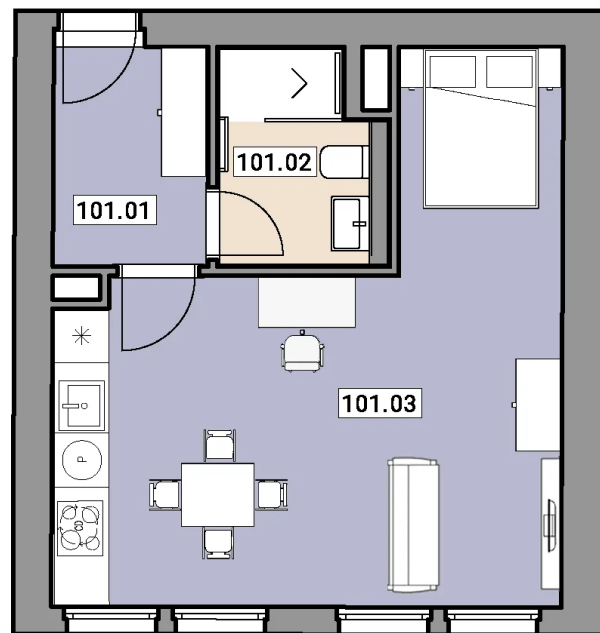

#### CENA

**Na dotaz**

DOSTUPNOST	Prodaný
DISPOZICE	1+KK
PODLAŽÍ	1
PARKOVÁNÍ	Na dotaz
UŽITNÁ PLOCHA	33,60 m <sup>2</sup>
PODLAHOVÁ PLOCHA	34,20 m <sup>2</sup>
POZEMEK	Na dotaz