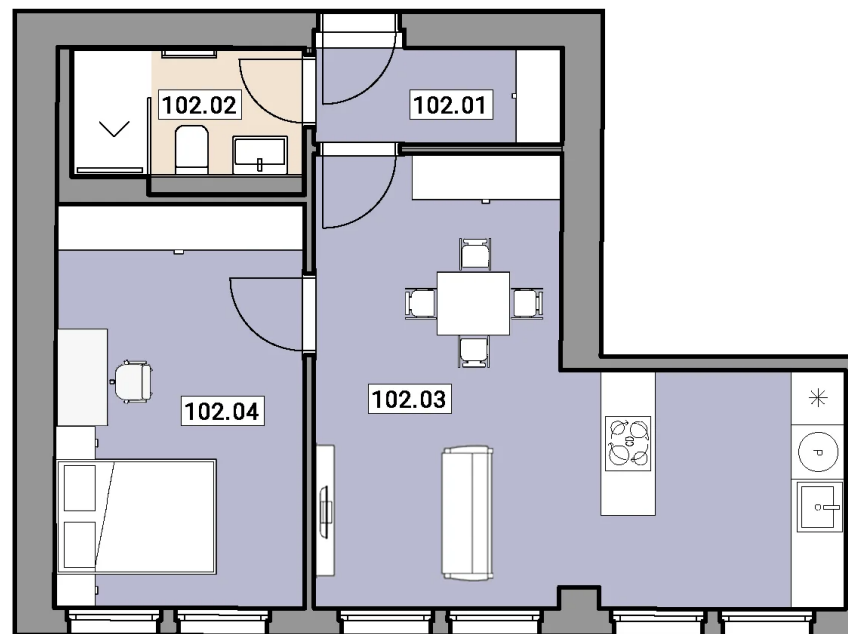

KARTA JEDNOTKY

Rezidence Elišky Přemyslovny

Jednotka: 102

2+KK

NP 1

Prodaný

CENA

Na dotaz

DOSTUPNOST	Prodaný
DISPOZICE	2+KK
PODLAŽÍ	1
PARKOVÁNÍ	Na dotaz
UŽITNÁ PLOCHA	41,50 m ²
PODLAHOVÁ PLOCHA	42,90 m ²
POZEMEK	Na dotaz

Situační schéma / podklad