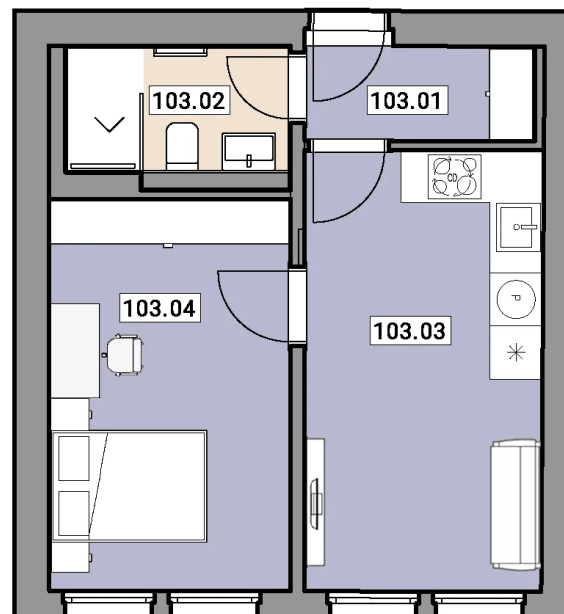

KARTA JEDNOTKY

Rezidence Elišky Přemyslovny

Jednotka: 103

2+KK

NP 1

Prodaný

CENA

Na dotaz

DOSTUPNOST	Prodaný
DISPOZICE	2+KK
PODLAŽÍ	1
PARKOVÁNÍ	Na dotaz
UŽITNÁ PLOCHA	33,00 m ²
PODLAHOVÁ PLOCHA	34,70 m ²
POZEMEK	Na dotaz

Situační schéma / podklad