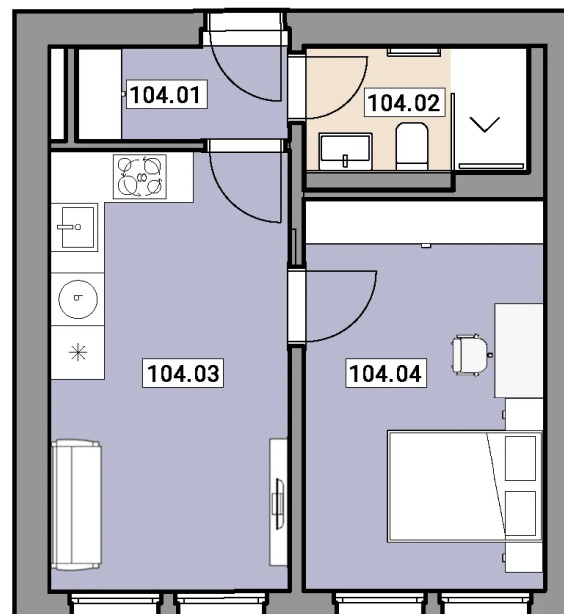

#### CENA

**Na dotaz**

DOSTUPNOST	Prodaný
DISPOZICE	2+KK
PODLAŽÍ	1
PARKOVÁNÍ	Na dotaz
UŽITNÁ PLOCHA	33,00 m <sup>2</sup>
PODLAHOVÁ PLOCHA	34,30 m <sup>2</sup>
POZEMEK	Na dotaz