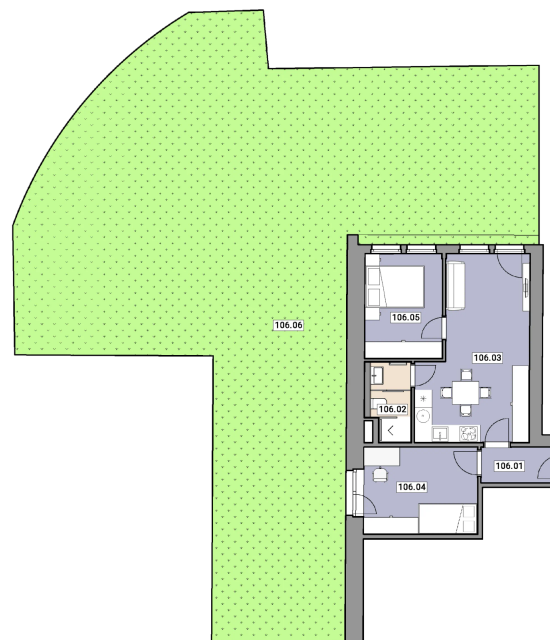

KARTA JEDNOTKY

Rezidence Elišky Přemyslovny

Jednotka: 106

3+KK

NP 1

Prodaný

CENA

Na dotaz

DOSTUPNOST	Prodaný
DISPOZICE	3+KK
PODLAŽÍ	1
PARKOVÁNÍ	Na dotaz
UŽITNÁ PLOCHA	50,80 m ²
PODLAHOVÁ PLOCHA	52,20 m ²
TERASA / EXTERIÉR	193,50 m ²

Situační schéma / podklad