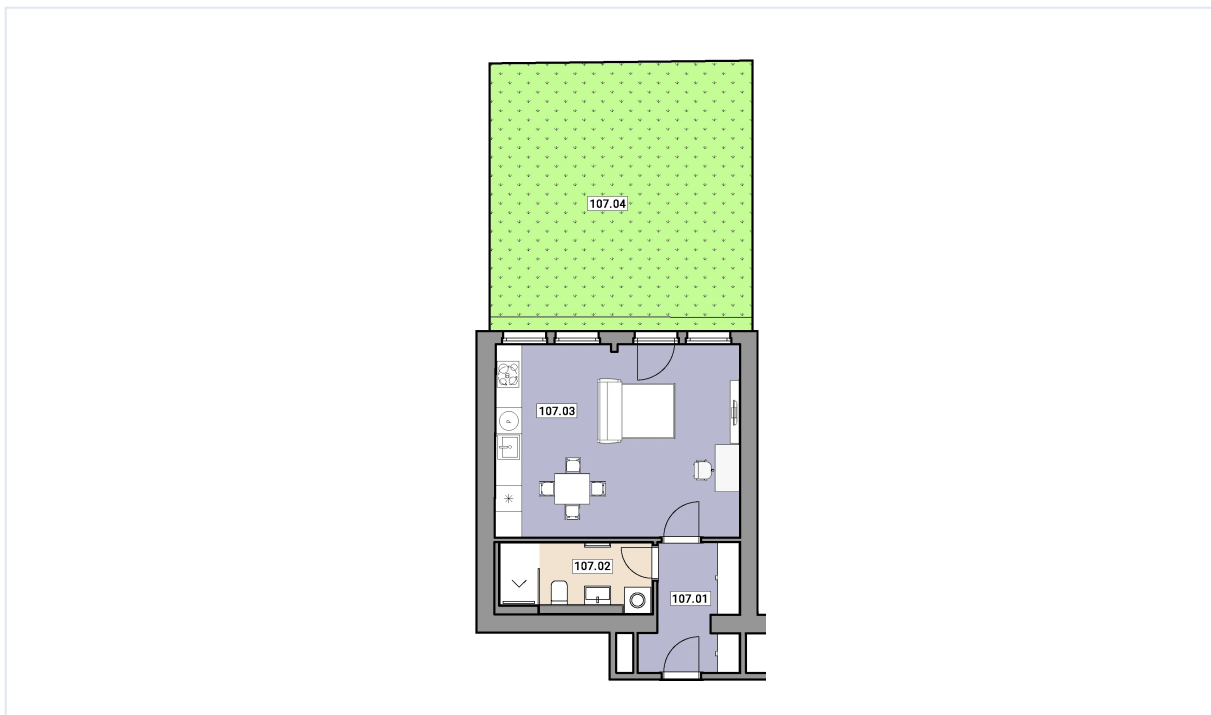

#### CENA

**Na dotaz**

DOSTUPNOST Prodaný

DISPOZICE 1+KK

PODLAŽÍ 1

PARKOVÁNÍ Na dotaz

UŽITNÁ PLOCHA 37,10 m<sup>2</sup>

PODLAHOVÁ PLOCHA 37,60 m<sup>2</sup>

TERASA / EXTERIÉR 37,10 m<sup>2</sup>