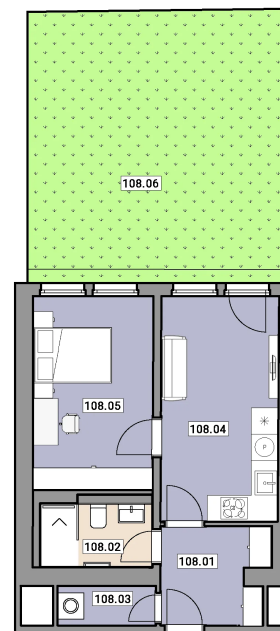

#### CENA

**Na dotaz**

DOSTUPNOST	Prodaný
DISPOZICE	2+KK
PODLAŽÍ	1
PARKOVÁNÍ	Na dotaz
UŽITNÁ PLOCHA	37,80 m <sup>2</sup>
PODLAHOVÁ PLOCHA	40,80 m <sup>2</sup>
TERASA / EXTERIÉR	37,50 m <sup>2</sup>