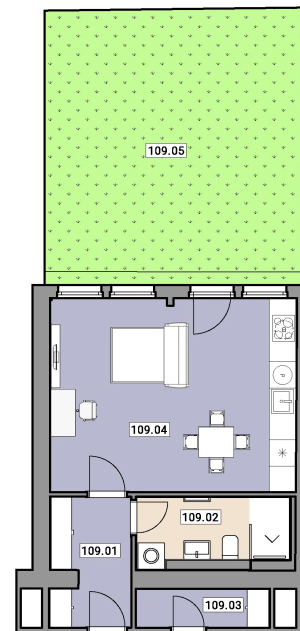

### Na dotaz

DOSTUPNOST	Prodaný
DISPOZICE	1+KK
PODLAŽÍ	1
PARKOVÁNÍ	Na dotaz
UŽITNÁ PLOCHA	38,60 m <sup>2</sup>
PODLAHOVÁ PLOCHA	41,30 m <sup>2</sup>
TERASA / EXTERIÉR	38,00 m <sup>2</sup>