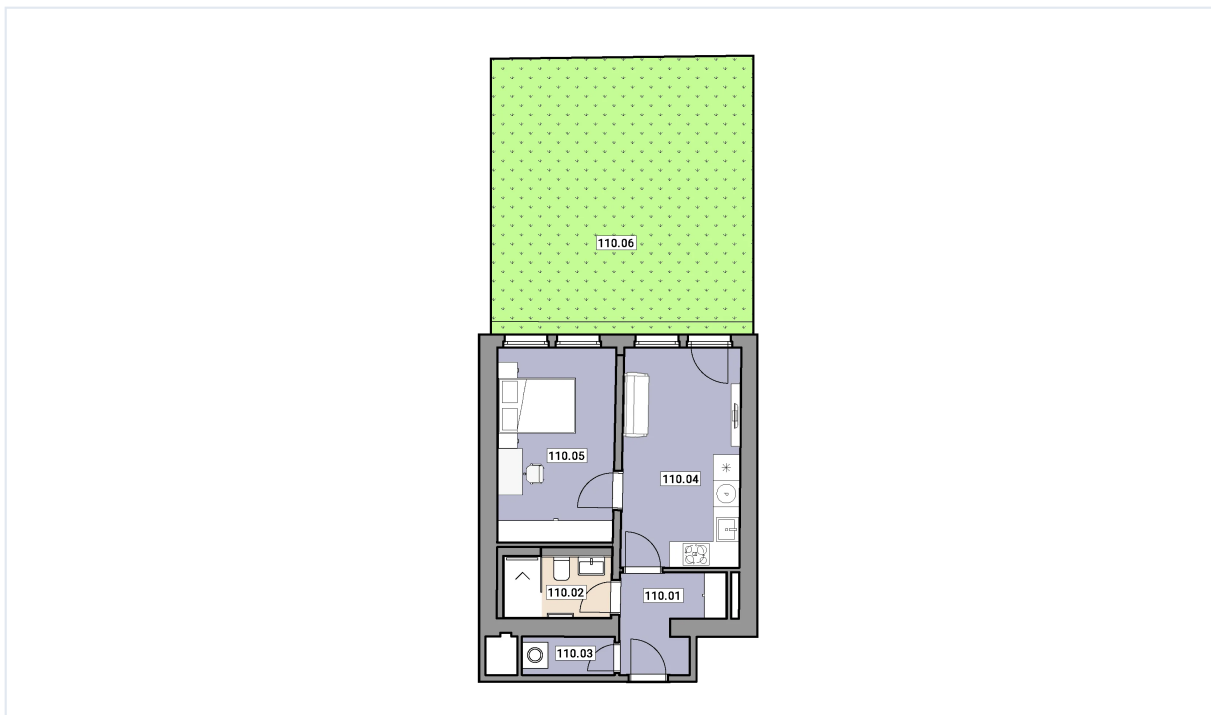

KARTA JEDNOTKY

Rezidence Elišky Přemyslovny

Jednotka: 110

2+KK

NP 1

Prodaný

CENA

Na dotaz

DOSTUPNOST	Prodaný
DISPOZICE	2+KK
PODLAŽÍ	1
PARKOVÁNÍ	Na dotaz
UŽITNÁ PLOCHA	36,50 m ²
PODLAHOVÁ PLOCHA	39,30 m ²
TERASA / EXTERIÉR	38,40 m ²

Situační schéma / podklad