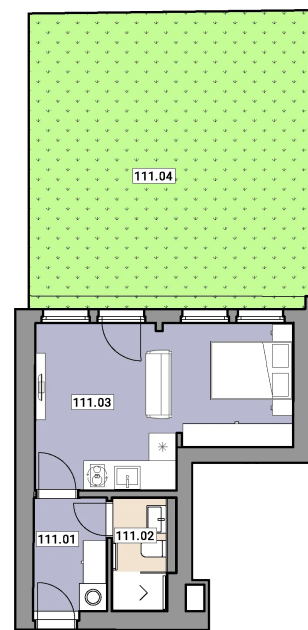

KARTA JEDNOTKY

Rezidence Elišky Přemyslovny

Jednotka: 111

1+KK

NP 1

Prodaný

CENA

Na dotaz

DOSTUPNOST	Prodaný
DISPOZICE	1+KK
PODLAŽÍ	1
PARKOVÁNÍ	Na dotaz
UŽITNÁ PLOCHA	25,60 m ²
PODLAHOVÁ PLOCHA	26,20 m ²
TERASA / EXTERIÉR	41,00 m ²

Situační schéma / podklad