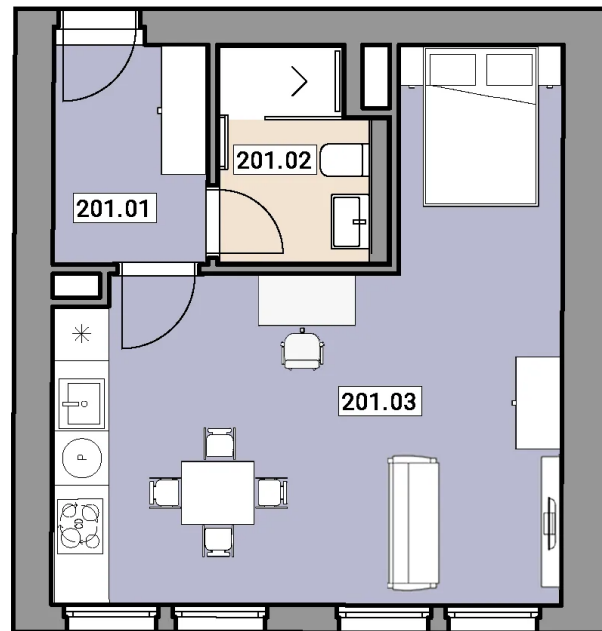

KARTA JEDNOTKY

Rezidence Elišky Přemyslovny

Jednotka: 201

1+KK

NP 2

Prodaný

CENA

Na dotaz

DOSTUPNOST	Prodaný
DISPOZICE	1+KK
PODLAŽÍ	2
PARKOVÁNÍ	Na dotaz
UŽITNÁ PLOCHA	34,20 m ²
PODLAHOVÁ PLOCHA	34,80 m ²
POZEMEK	Na dotaz

Situační schéma / podklad