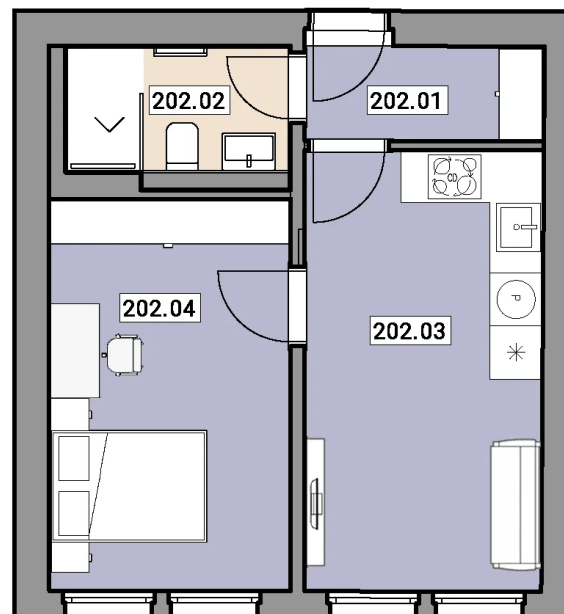

KARTA JEDNOTKY

Rezidence Elišky Přemyslovny

Jednotka: 202

2+KK

NP 2

Prodaný

CENA

Na dotaz

DOSTUPNOST	Prodaný
DISPOZICE	2+KK
PODLAŽÍ	2
PARKOVÁNÍ	Na dotaz
UŽITNÁ PLOCHA	33,70 m ²
PODLAHOVÁ PLOCHA	35,00 m ²
POZEMEK	Na dotaz

Situační schéma / podklad