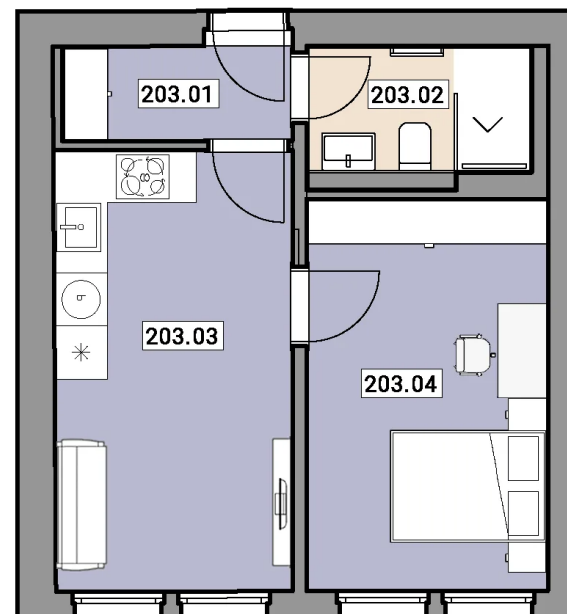

KARTA JEDNOTKY

Rezidence Elišky Přemyslovny

Jednotka: 203

2+KK

NP 2

Prodaný

CENA

Na dotaz

DOSTUPNOST	Prodaný
DISPOZICE	2+KK
PODLAŽÍ	2
PARKOVÁNÍ	Na dotaz
UŽITNÁ PLOCHA	33,70 m ²
PODLAHOVÁ PLOCHA	35,10 m ²
POZEMEK	Na dotaz

Situační schéma / podklad