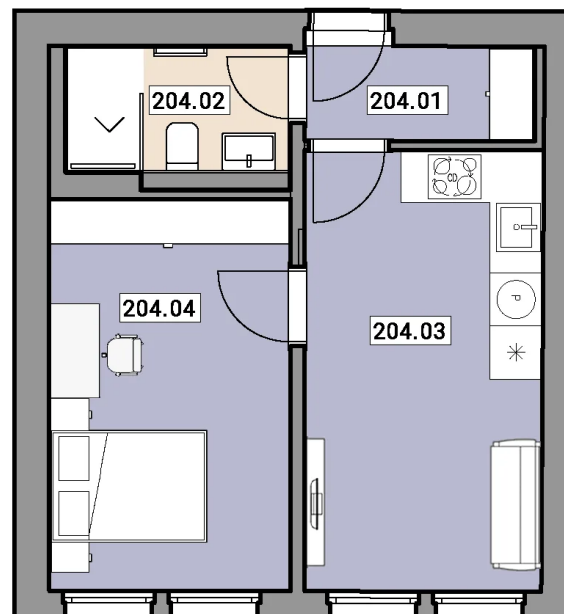

KARTA JEDNOTKY

Rezidence Elišky Přemyslovny

Jednotka: 204

2+KK

NP 2

Prodaný

CENA

Na dotaz

| | |
|------------------|----------------------|
| DOSTUPNOST | Prodaný |
| DISPOZICE | 2+KK |
| PODLAŽÍ | 2 |
| PARKOVÁNÍ | Na dotaz |
| UŽITNÁ PLOCHA | 33,70 m ² |
| PODLAHOVÁ PLOCHA | 35,20 m ² |
| POZEMEK | Na dotaz |