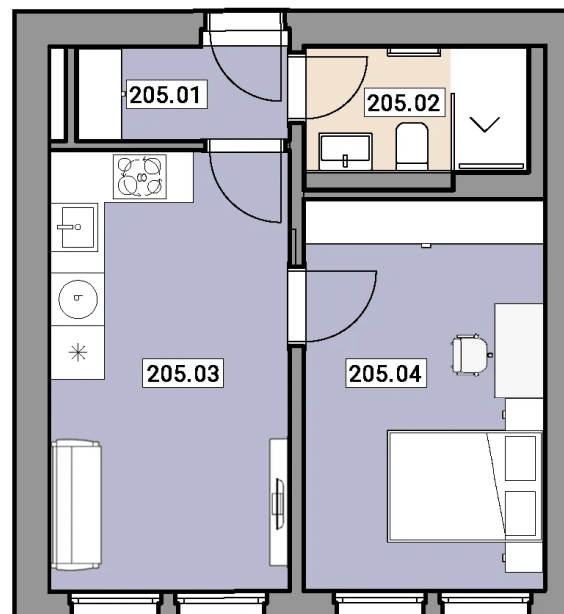

KARTA JEDNOTKY

Rezidence Elišky Přemyslovny

Jednotka: 205

2+KK

NP 2

Prodaný

CENA

Na dotaz

DOSTUPNOST	Prodaný
DISPOZICE	2+KK
PODLAŽÍ	2
PARKOVÁNÍ	Na dotaz
UŽITNÁ PLOCHA	33,10 m ²
PODLAHOVÁ PLOCHA	34,80 m ²
POZEMEK	Na dotaz

Situační schéma / podklad