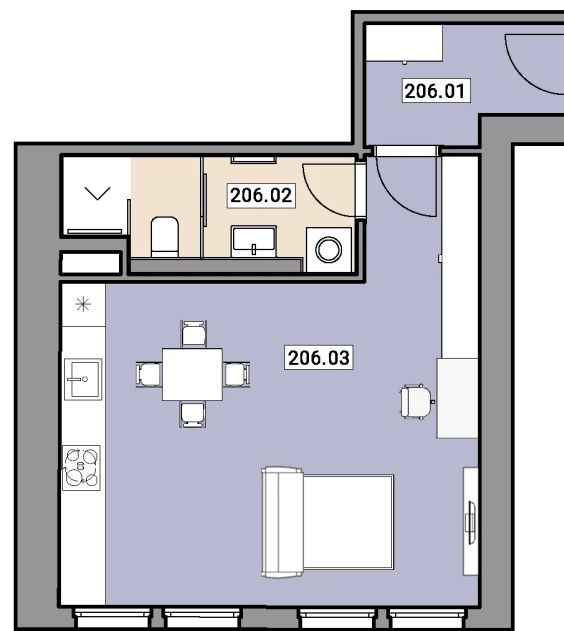

KARTA JEDNOTKY

Rezidence Elišky Přemyslovny

Jednotka: 206

2+KK

NP 2

Prodaný

CENA

Na dotaz

DOSTUPNOST	Prodaný
DISPOZICE	2+KK
PODLAŽÍ	2
PARKOVÁNÍ	Na dotaz
UŽITNÁ PLOCHA	36,20 m ²
PODLAHOVÁ PLOCHA	37,70 m ²
POZEMEK	Na dotaz

Situační schéma / podklad