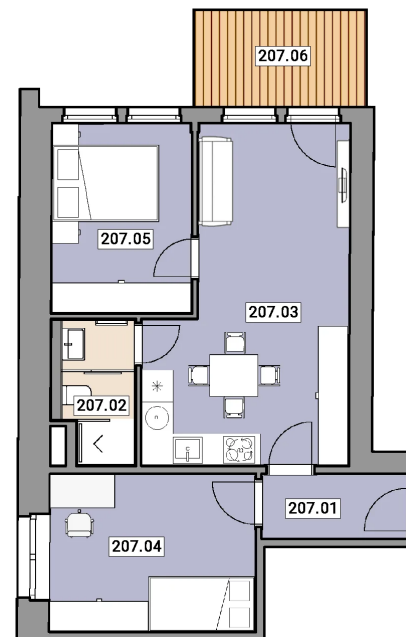

KARTA JEDNOTKY

Rezidence Elišky Přemyslovny

Jednotka: 207

3+KK

NP 2

Prodaný

CENA

Na dotaz

DOSTUPNOST	Prodaný
DISPOZICE	3+KK
PODLAŽÍ	2
PARKOVÁNÍ	Na dotaz
UŽITNÁ PLOCHA	50,50 m ²
PODLAHOVÁ PLOCHA	51,90 m ²
TERASA / EXTERIÉR	5,70 m ²

Situační schéma / podklad