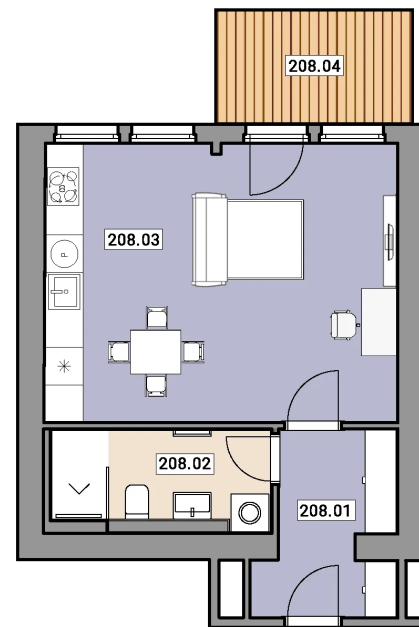

KARTA JEDNOTKY

Rezidence Elišky Přemyslovny

Jednotka: 208

1+KK

NP 2

Volný

CENA

6 500 000 Kč

DOSTUPNOST Volný

DISPOZICE 1+KK

PODLAŽÍ 2

PARKOVÁNÍ Na dotaz

UŽITNÁ PLOCHA 36,90 m²

PODLAHOVÁ PLOCHA 38,20 m²

TERASA / EXTERIÉR 5,70 m²

Situační schéma / podklad