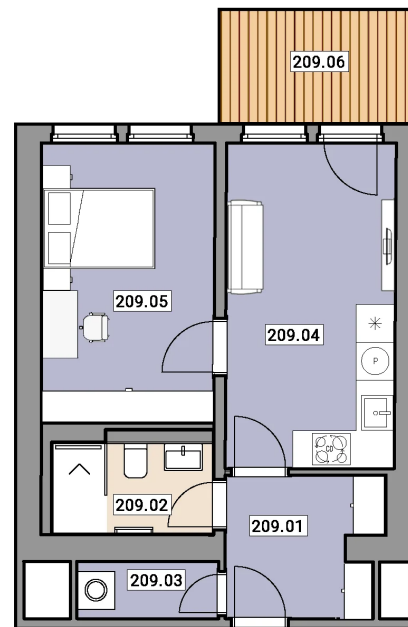

KARTA JEDNOTKY

Rezidence Elišky Přemyslovny

Jednotka: 209

2+KK

NP 2

Prodaný

CENA

Na dotaz

DOSTUPNOST	Prodaný
DISPOZICE	2+KK
PODLAŽÍ	2
PARKOVÁNÍ	Na dotaz
UŽITNÁ PLOCHA	39,20 m ²
PODLAHOVÁ PLOCHA	40,90 m ²
TERASA / EXTERIÉR	5,70 m ²

Situační schéma / podklad