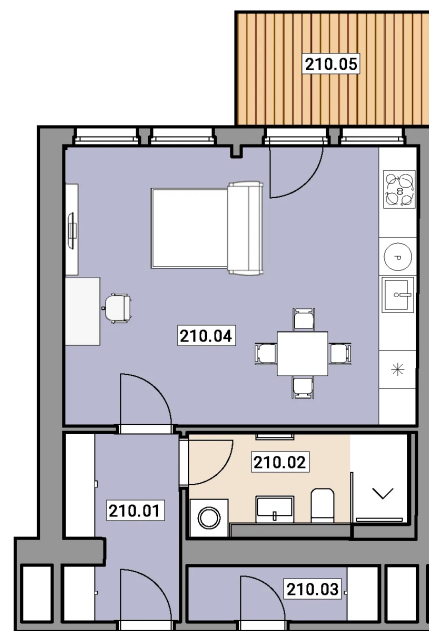

#### CENA

**Na dotaz**

DOSTUPNOST	Prodaný
DISPOZICE	1+KK
PODLAŽÍ	2
PARKOVÁNÍ	Na dotaz
UŽITNÁ PLOCHA	39,10 m <sup>2</sup>
PODLAHOVÁ PLOCHA	41,30 m <sup>2</sup>
TERASA / EXTERIÉR	5,70 m <sup>2</sup>