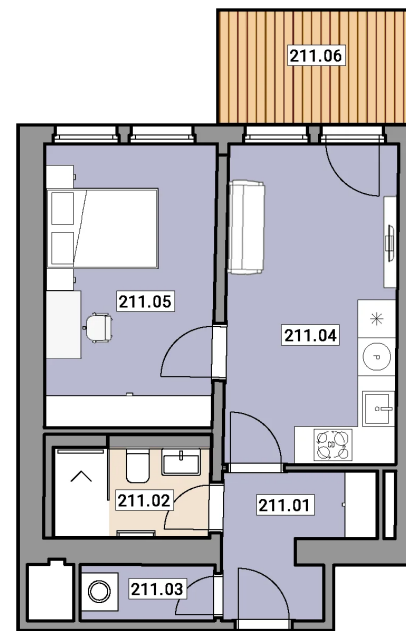

KARTA JEDNOTKY

Rezidence Elišky Přemyslovny

Jednotka: 211

2+KK

NP 2

Prodaný

CENA

Na dotaz

UŽITNÁ PLOCHA

37,20 m²

PODLAHOVÁ PLOCHA

39,50 m²

TERASA / EXTERIÉR

5,70 m²

Situační schéma / podklad

www.bakdevelopment.cz

Dokument slouží jako orientační karta jednotky. Uvedené výměry a podklady mohou být v další fázi upřesněny.