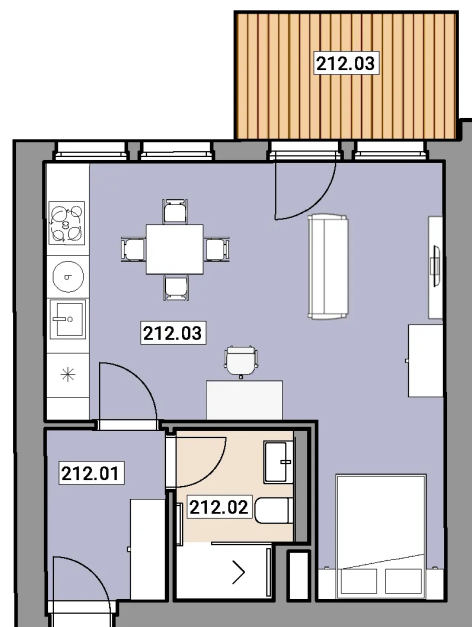

### Na dotaz

DOSTUPNOST	Prodaný
DISPOZICE	1+KK
PODLAŽÍ	2
PARKOVÁNÍ	Na dotaz
UŽITNÁ PLOCHA	34,60 m <sup>2</sup>
PODLAHOVÁ PLOCHA	35,30 m <sup>2</sup>
TERASA / EXTERIÉR	5,70 m <sup>2</sup>