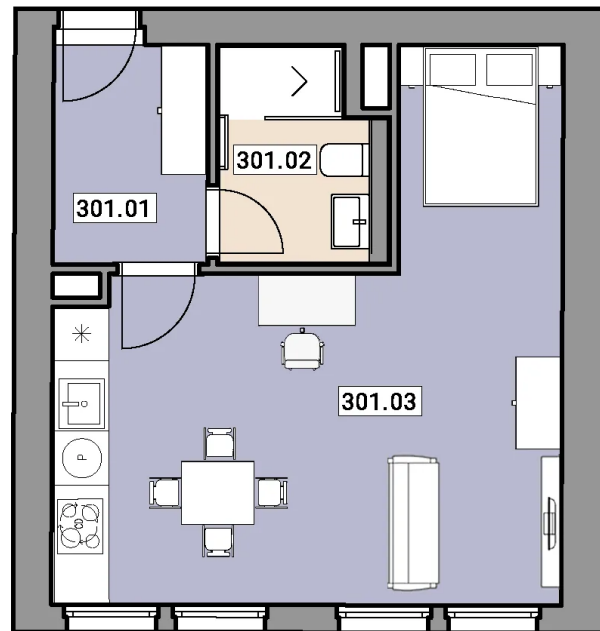

#### CENA

**Na dotaz**

|                  |                      |
|------------------|----------------------|
| DOSTUPNOST       | Prodaný              |
| DISPOZICE        | 1+KK                 |
| PODLAŽÍ          | 3                    |
| PARKOVÁNÍ        | Na dotaz             |
| UŽITNÁ PLOCHA    | 35,10 m <sup>2</sup> |
| PODLAHOVÁ PLOCHA | 35,80 m <sup>2</sup> |
| POZEMEK          | Na dotaz             |