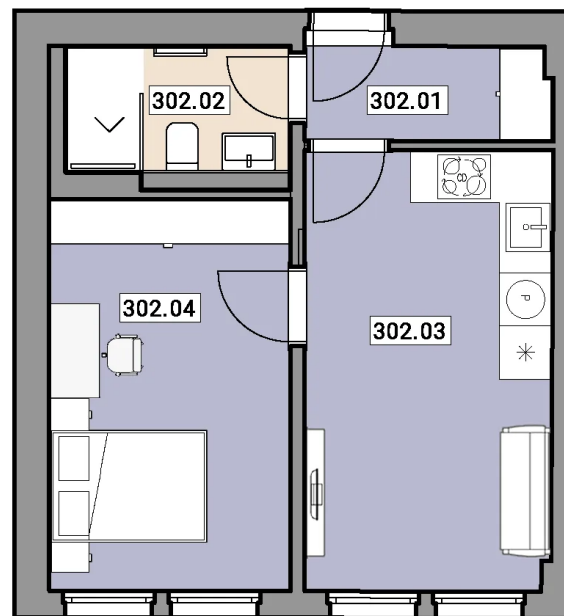

KARTA JEDNOTKY

Rezidence Elišky Přemyslovny

Jednotka: 302

2+KK

NP 3

Prodaný

CENA

Na dotaz

DOSTUPNOST	Prodaný
DISPOZICE	2+KK
PODLAŽÍ	3
PARKOVÁNÍ	Na dotaz
UŽITNÁ PLOCHA	34,20 m ²
PODLAHOVÁ PLOCHA	35,60 m ²
POZEMEK	Na dotaz

Situační schéma / podklad