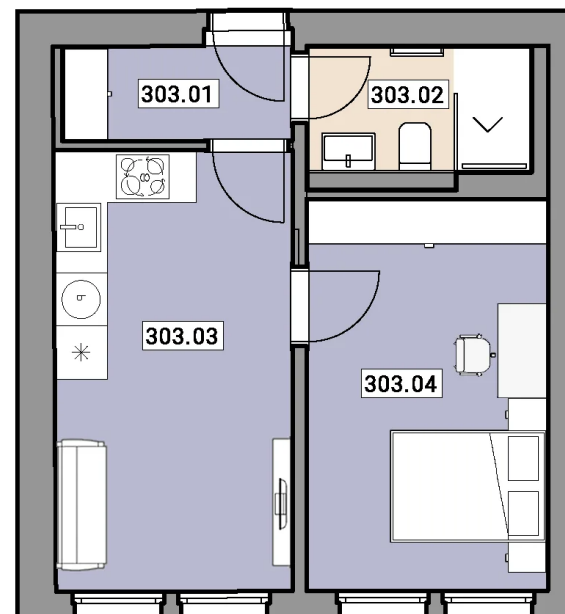

#### CENA

**Na dotaz**

DOSTUPNOST	Prodaný
DISPOZICE	2+KK
PODLAŽÍ	3
PARKOVÁNÍ	Na dotaz
UŽITNÁ PLOCHA	33,60 m <sup>2</sup>
PODLAHOVÁ PLOCHA	35,10 m <sup>2</sup>
POZEMEK	Na dotaz