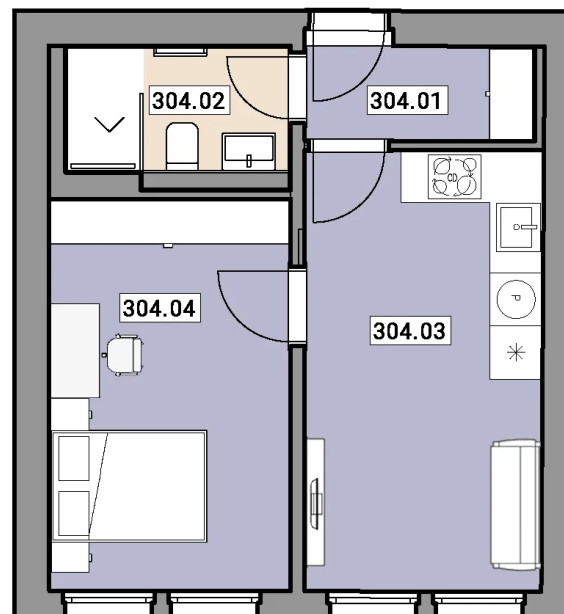

KARTA JEDNOTKY

Rezidence Elišky Přemyslovny

Jednotka: 304

2+KK

NP 3

Prodaný

CENA

Na dotaz

DOSTUPNOST	Prodaný
DISPOZICE	2+KK
PODLAŽÍ	3
PARKOVÁNÍ	Na dotaz
UŽITNÁ PLOCHA	33,80 m ²
PODLAHOVÁ PLOCHA	35,40 m ²
POZEMEK	Na dotaz

Situační schéma / podklad