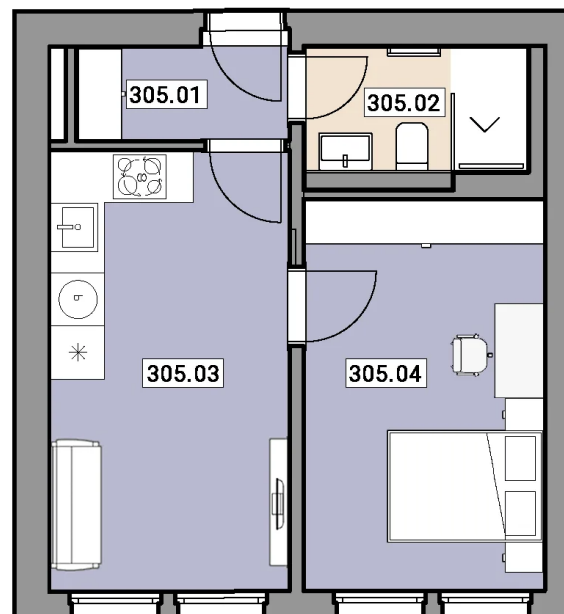

#### CENA

**Na dotaz**

DOSTUPNOST	Prodaný
DISPOZICE	2+KK
PODLAŽÍ	3
PARKOVÁNÍ	Na dotaz
UŽITNÁ PLOCHA	33,10 m <sup>2</sup>
PODLAHOVÁ PLOCHA	34,80 m <sup>2</sup>
POZEMEK	Na dotaz