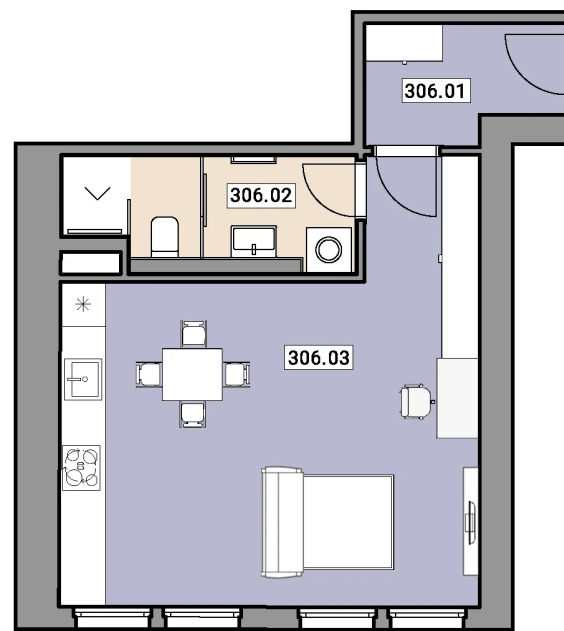

KARTA JEDNOTKY

Rezidence Elišky Přemyslovny

Jednotka: 306

2+KK

NP 3

Prodaný

CENA

Na dotaz

DOSTUPNOST	Prodaný
DISPOZICE	2+KK
PODLAŽÍ	3
PARKOVÁNÍ	Na dotaz
UŽITNÁ PLOCHA	36,20 m ²
PODLAHOVÁ PLOCHA	37,70 m ²
POZEMEK	Na dotaz

Situační schéma / podklad