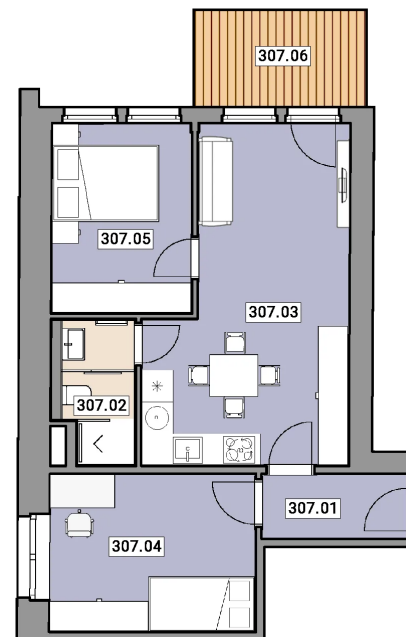

KARTA JEDNOTKY

Rezidence Elišky Přemyslovny

Jednotka: 307

3+KK

NP 3

Prodaný

CENA

Na dotaz

DOSTUPNOST	Prodaný
DISPOZICE	3+KK
PODLAŽÍ	3
PARKOVÁNÍ	Na dotaz
UŽITNÁ PLOCHA	50,40 m ²
PODLAHOVÁ PLOCHA	51,80 m ²
TERASA / EXTERIÉR	5,70 m ²

Situační schéma / podklad