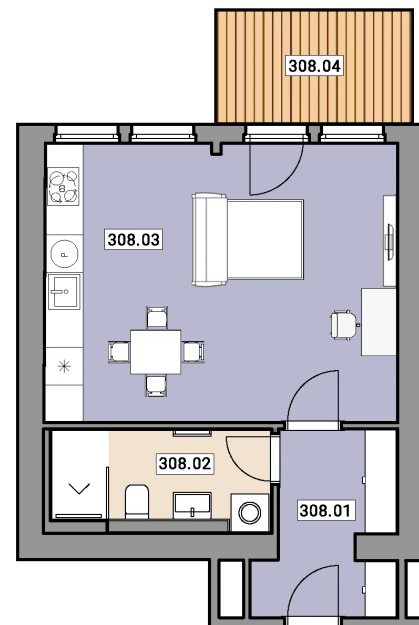

KARTA JEDNOTKY

Rezidence Elišky Přemyslovny

Jednotka: 308

2+KK

NP 3

Prodaný

CENA

Na dotaz

DOSTUPNOST	Prodaný
DISPOZICE	2+KK
PODLAŽÍ	3
PARKOVÁNÍ	Na dotaz
UŽITNÁ PLOCHA	36,20 m ²
PODLAHOVÁ PLOCHA	38,20 m ²
TERASA / EXTERIÉR	5,70 m ²

Situační schéma / podklad