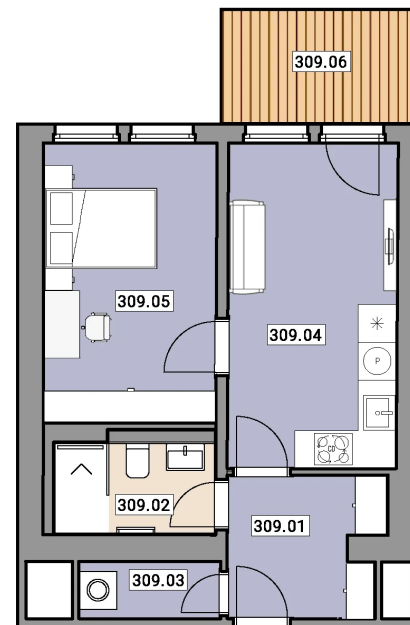

KARTA JEDNOTKY

Rezidence Elišky Přemyslovny

Jednotka: 309

2+KK

NP 3

Prodaný

CENA

Na dotaz

DOSTUPNOST	Prodaný
DISPOZICE	2+KK
PODLAŽÍ	3
PARKOVÁNÍ	Na dotaz
UŽITNÁ PLOCHA	38,10 m ²
PODLAHOVÁ PLOCHA	40,90 m ²
TERASA / EXTERIÉR	5,70 m ²

Situační schéma / podklad