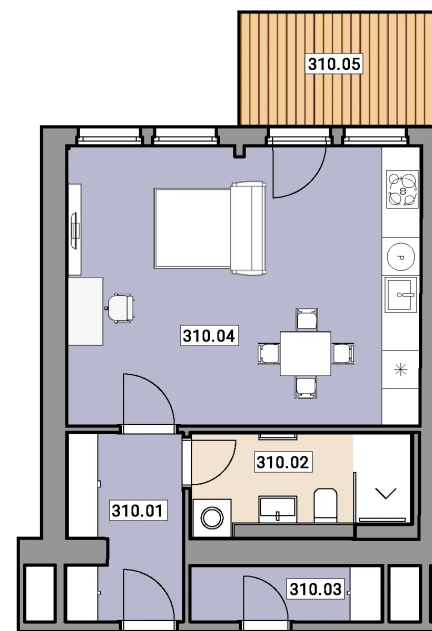

KARTA JEDNOTKY

Rezidence Elišky Přemyslovny

Jednotka: 310

1+KK

NP 3

Prodaný

CENA

Na dotaz

| | |
|-------------------|----------------------|
| DOSTUPNOST | Prodaný |
| DISPOZICE | 1+KK |
| PODLAŽÍ | 3 |
| PARKOVÁNÍ | Na dotaz |
| UŽITNÁ PLOCHA | 39,10 m ² |
| PODLAHOVÁ PLOCHA | 41,40 m ² |
| TERASA / EXTERIÉR | 5,70 m ² |