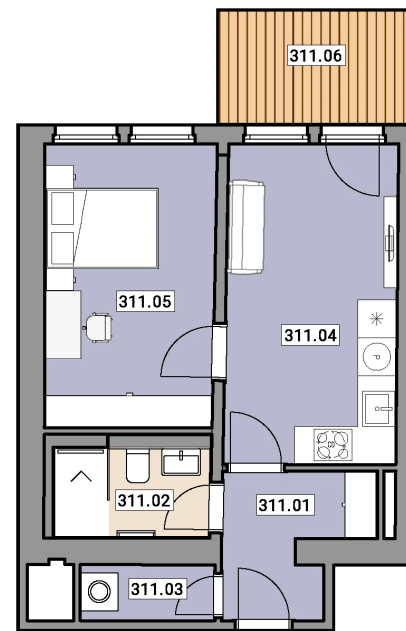

### Na dotaz

DOSTUPNOST	Prodaný
DISPOZICE	2+KK
PODLAŽÍ	3
PARKOVÁNÍ	Na dotaz
UŽITNÁ PLOCHA	37,30 m <sup>2</sup>
PODLAHOVÁ PLOCHA	39,60 m <sup>2</sup>
TERASA / EXTERIÉR	5,70 m <sup>2</sup>