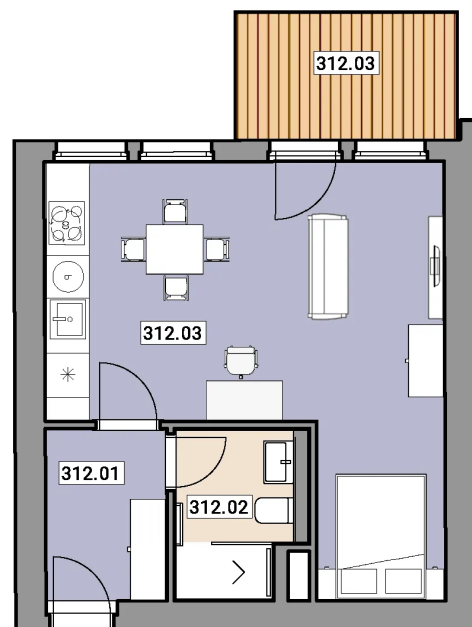

#### CENA

**Na dotaz**

DOSTUPNOST	Prodaný
DISPOZICE	1+KK
PODLAŽÍ	3
PARKOVÁNÍ	Na dotaz
UŽITNÁ PLOCHA	34,60 m <sup>2</sup>
PODLAHOVÁ PLOCHA	35,30 m <sup>2</sup>
TERASA / EXTERIÉR	5,70 m <sup>2</sup>