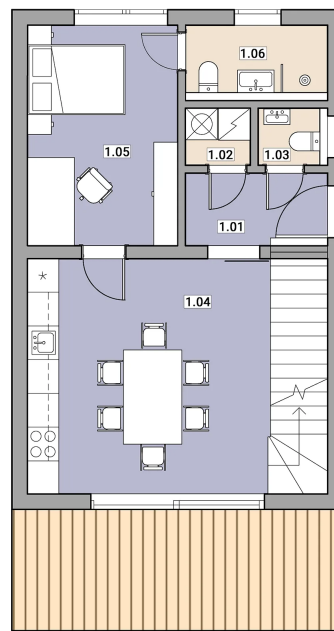

KARTA JEDNOTKY

Rezidence Pod Jankovem

Jednotka: A

4+kk

Parkování 2

Volný

CENA

16 390 000 Kč

DOSTUPNOST	Volný
DISPOZICE	4+kk
PODLAŽÍ	Na dotaz
PARKOVÁNÍ	2
UŽITNÁ PLOCHA	104,9 m²
PODLAHOVÁ PLOCHA	109,1 m²
POZEMEK	226 m²