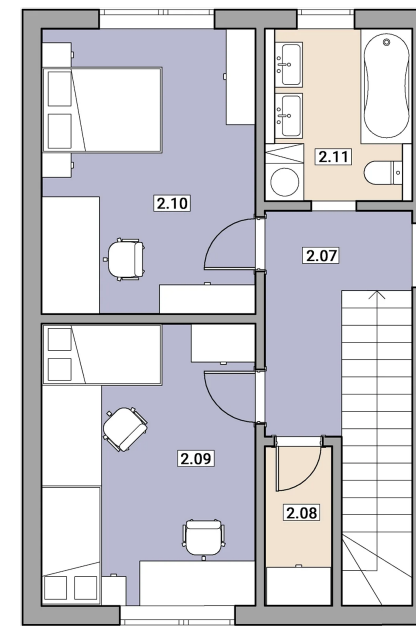

KARTA JEDNOTKY

Rezidence Pod Jankovem

Jednotka: A

4+kk

Parkování 2

Volný

CENA

16 390 000 Kč

DOSTUPNOST	Volný
DISPOZICE	4+kk
PODLAŽÍ	Na dotaz
PARKOVÁNÍ	2
UŽITNÁ PLOCHA	104,9 m²
PODLAHOVÁ PLOCHA	109,1 m²
POZEMEK	226 m²