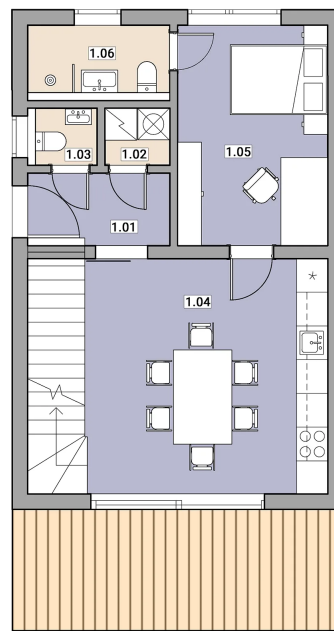

KARTA JEDNOTKY

Rezidence Pod Jankovem

Jednotka: B

4+kk

Parkování 2

Volný

CENA

16 190 000 Kč

DOSTUPNOST

Volný

DISPOZICE

4+kk

PODLAŽÍ

Na dotaz

PARKOVÁNÍ

2

UŽITNÁ PLOCHA

104,9 m²

PODLAHOVÁ PLOCHA

109,1 m²

POZEMEK

202 m²