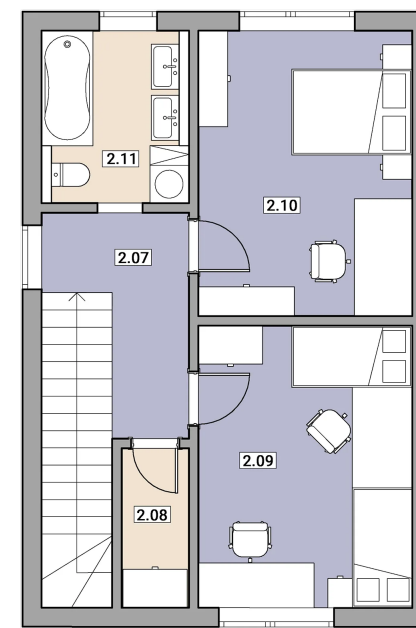

KARTA JEDNOTKY

Rezidence Pod Jankovem

Jednotka: B

4+kk

Parkování 2

Volný

CENA

16 190 000 Kč

DOSTUPNOST

Volný

DISPOZICE

4+kk

PODLAŽÍ

Na dotaz

PARKOVÁNÍ

2

UŽITNÁ PLOCHA

104,9 m²

PODLAHOVÁ PLOCHA

109,1 m²

POZEMEK

202 m²