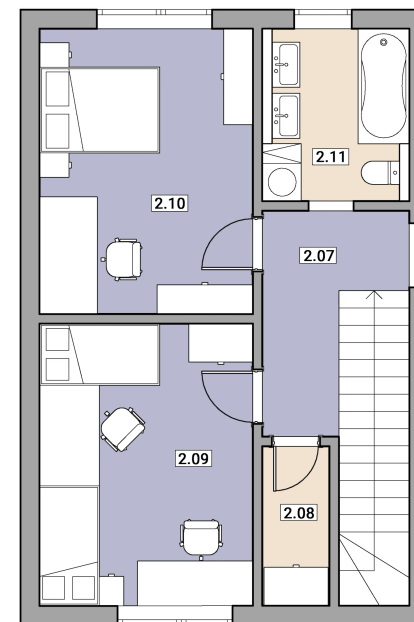

### CENA

**16 490 000 Kč**

DOSTUPNOST	Volný
DISPOZICE	4+kk
PODLAŽÍ	Na dotaz
PARKOVÁNÍ	2
UŽITNÁ PLOCHA	104,9 m <sup>2</sup>
PODLAHOVÁ PLOCHA	109,1 m <sup>2</sup>
POZEMEK	248 m <sup>2</sup>