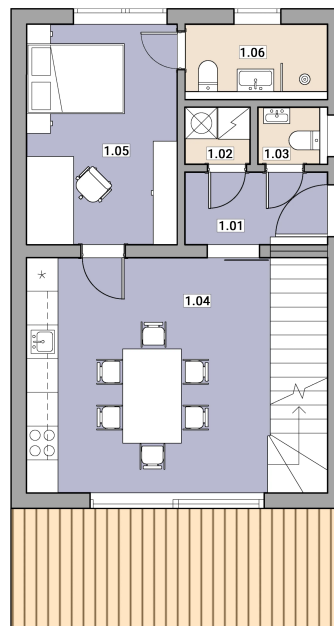

### CENA

**16 490 000 Kč**

DOSTUPNOST	Volný
DISPOZICE	4+kk
PODLAŽÍ	Na dotaz
PARKOVÁNÍ	2
UŽITNÁ PLOCHA	104,9 m <sup>2</sup>
PODLAHOVÁ PLOCHA	109,1 m <sup>2</sup>
POZEMEK	248 m <sup>2</sup>

## Situační schéma / podklad

[www.bakdevelopment.cz](http://www.bakdevelopment.cz)

Dokument slouží jako orientační karta jednotky. Uvedené výměry a podklady mohou být v další fázi upřesněny.