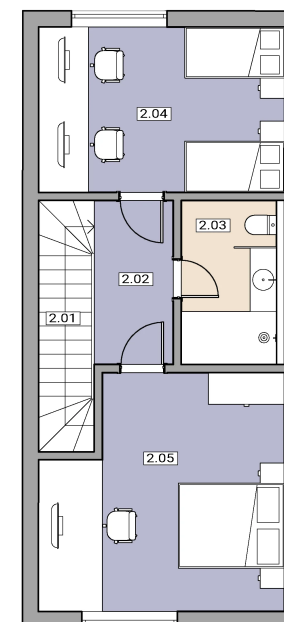

KARTA JEDNOTKY

Rezidence Pod Jankovem

Jednotka: F

4+kk

Parkování 2

Volný

CENA

16 390 000 Kč

DOSTUPNOST

Volný

DISPOZICE

4+kk

PODLAŽÍ

Na dotaz

PARKOVÁNÍ

2

UŽITNÁ PLOCHA

107,6 m²

PODLAHOVÁ PLOCHA

111,1 m²

POZEMEK

221 m²