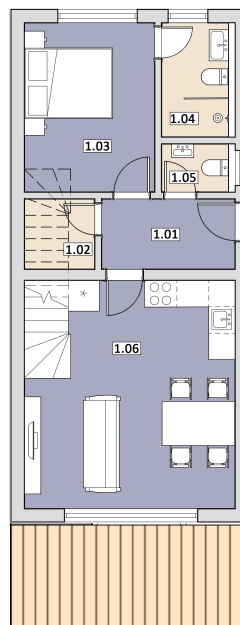

KARTA JEDNOTKY

Rezidence Pod Jankovem

Jednotka: F

4+kk

Parkování 2

Volný

CENA

16 390 000 Kč

DOSTUPNOST

Volný

DISPOZICE

4+kk

PODLAŽÍ

Na dotaz

PARKOVÁNÍ

2

UŽITNÁ PLOCHA

107,6 m²

PODLAHOVÁ PLOCHA

111,1 m²

POZEMEK

221 m²