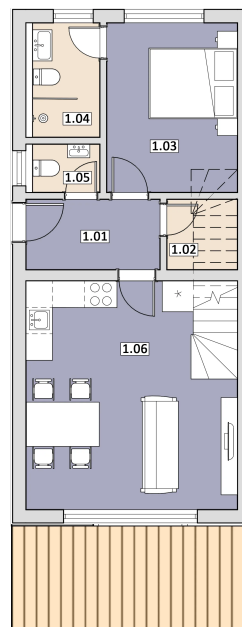

UŽITNÁ PLOCHA

107,6 m²

PODLAHOVÁ PLOCHA

111,1 m²

POZEMEK

222 m²

Situační schéma / podklad

www.bakdevelopment.cz