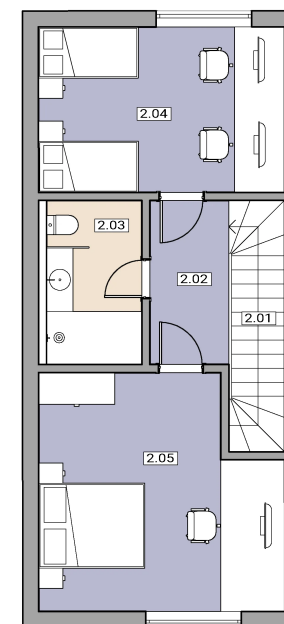

UŽITNÁ PLOCHA

107,6 m²

PODLAHOVÁ PLOCHA

111,1 m²

POZEMEK

222 m²

Situační schéma / podklad

www.bakdevelopment.cz

Dokument slouží jako orientační karta jednotky. Uvedené výměry a podklady mohou být v další fázi upřesněny.