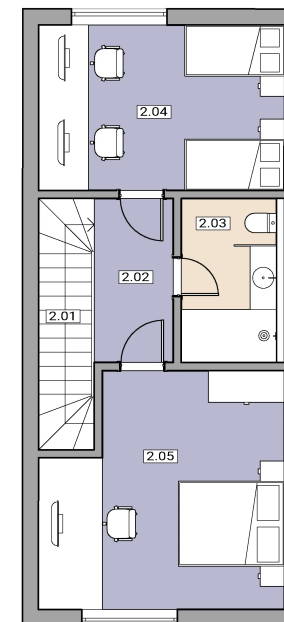

KARTA JEDNOTKY

Rezidence Pod Jankovem

Jednotka: H

4+kk

Parkování 2

Volný

CENA

17 090 000 Kč

DOSTUPNOST

Volný

DISPOZICE

4+kk

PODLAŽÍ

Na dotaz

PARKOVÁNÍ

2

UŽITNÁ PLOCHA

107,6 m²

PODLAHOVÁ PLOCHA

111,1 m²

POZEMEK

317 m²