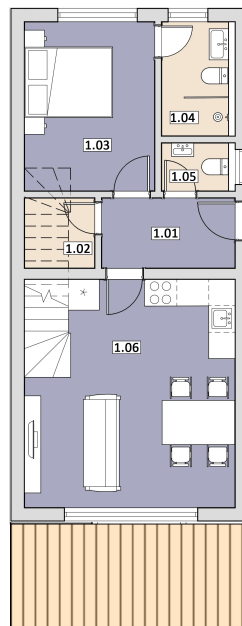

KARTA JEDNOTKY

Rezidence Pod Jankovem

Jednotka: H

4+kk

Parkování 2

Volný

CENA

17 090 000 Kč

DOSTUPNOST

Volný

DISPOZICE

4+kk

PODLAŽÍ

Na dotaz

PARKOVÁNÍ

2

UŽITNÁ PLOCHA

107,6 m²

PODLAHOVÁ PLOCHA

111,1 m²

POZEMEK

317 m²