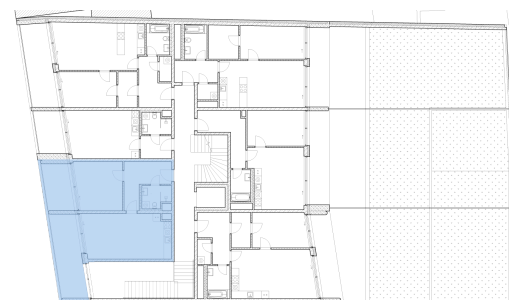

KARTA JEDNOTKY

Rezidence Komořanská 13 & 15

Jednotka: A1

2+kk

NP 2

Parkování 0

Volný

CENA

9 790 000 Kč

DOSTUPNOST	Volný
DISPOZICE	2+kk
PODLAŽÍ	2
PARKOVÁNÍ	0
UŽITNÁ PLOCHA	51 m ²
PODLAHOVÁ PLOCHA	56 m ²
TERASA / EXTERIÉR	27,7 m ²

www.bakdevelopment.cz

Dokument slouží jako orientační karta jednotky. Uvedené výměry a podklady mohou být v další fázi upřesněny.