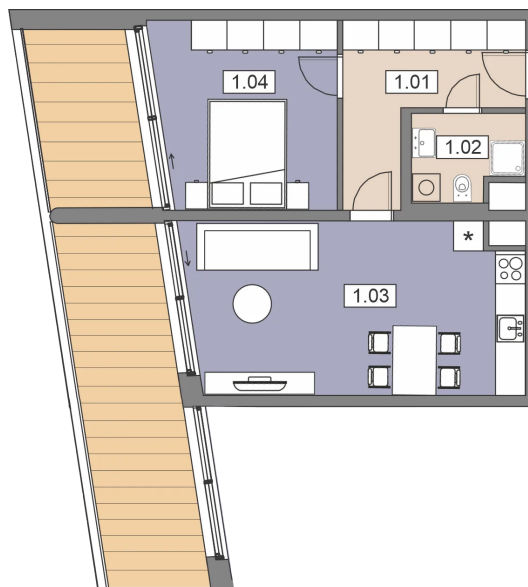

KARTA JEDNOTKY

Rezidence Komořanská 13 & 15

Jednotka: A1

2+kk

NP 2

Parkování 0

Volný

CENA

9 790 000 Kč

DOSTUPNOST	Volný
DISPOZICE	2+kk
PODLAŽÍ	2
PARKOVÁNÍ	0
UŽITNÁ PLOCHA	51 m ²
PODLAHOVÁ PLOCHA	56 m ²
TERASA / EXTERIÉR	27,7 m ²

www.bakdevelopment.cz

Dokument slouží jako orientační karta jednotky. Uvedené výměry a podklady mohou být v další fázi upřesněny.