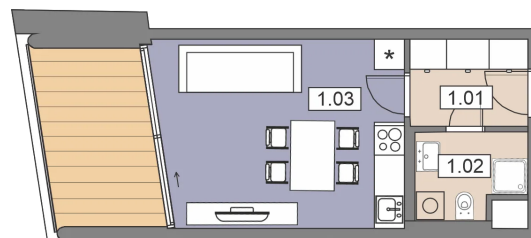

4 881 600 Kč

DOSTUPNOST	Prodáno
DISPOZICE	1+kk
PODLAŽÍ	4
PARKOVÁNÍ	0
UŽITNÁ PLOCHA	27 m ²
PODLAHOVÁ PLOCHA	29,5 m ²
TERASA / EXTERIÉR	8 m ²

www.bakdevelopment.cz

Dokument slouží jako orientační karta jednotky. Uvedené výměry a podklady mohou být v další fázi upřesněny.