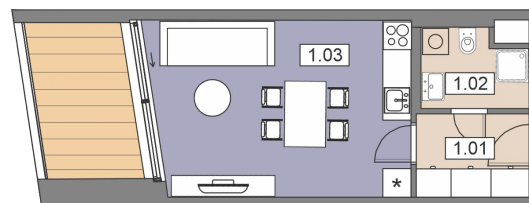

## 4 957 200 Kč

DOSTUPNOST	Prodáno
DISPOZICE	1+kk
PODLAŽÍ	4
PARKOVÁNÍ	0
UŽITNÁ PLOCHA	29 m <sup>2</sup>
PODLAHOVÁ PLOCHA	31,2 m <sup>2</sup>
TERASA / EXTERIÉR	7,3 m <sup>2</sup>

[www.bakdevelopment.cz](http://www.bakdevelopment.cz)