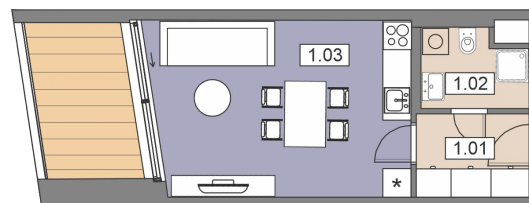

## 6 590 000 Kč

DOSTUPNOST	Prodáno
DISPOZICE	1+kk
PODLAŽÍ	2
PARKOVÁNÍ	0
UŽITNÁ PLOCHA	29 m <sup>2</sup>
PODLAHOVÁ PLOCHA	31,2 m <sup>2</sup>
TERASA / EXTERIÉR	7,3 m <sup>2</sup>

[www.bakdevelopment.cz](http://www.bakdevelopment.cz)