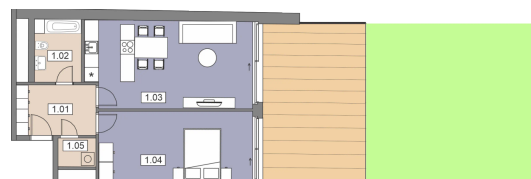

KARTA JEDNOTKY

Rezidence Komořanská 13 & 15

Jednotka: A4

2+kk

NP 2

Parkování 0

Prodáno

CENA

9 169 200 Kč

| | |
|------------------|---------------------|
| DOSTUPNOST | Prodáno |
| DISPOZICE | 2+kk |
| PODLAŽÍ | 2 |
| PARKOVÁNÍ | 0 |
| UŽITNÁ PLOCHA | 57 m ² |
| PODLAHOVÁ PLOCHA | 63,4 m ² |
| POZEMEK | 69,7 m ² |