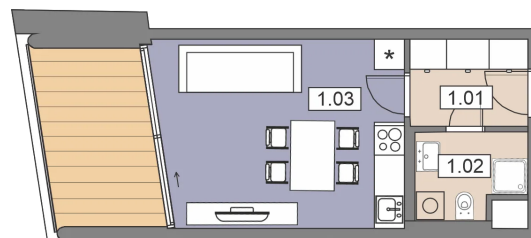

4 849 200 Kč

DOSTUPNOST	Prodáno
DISPOZICE	1+kk
PODLAŽÍ	3
PARKOVÁNÍ	0
UŽITNÁ PLOCHA	27 m ²
PODLAHOVÁ PLOCHA	29,5 m ²
TERASA / EXTERIÉR	8 m ²

www.bakdevelopment.cz

Dokument slouží jako orientační karta jednotky. Uvedené výměry a podklady mohou být v další fázi upřesněny.