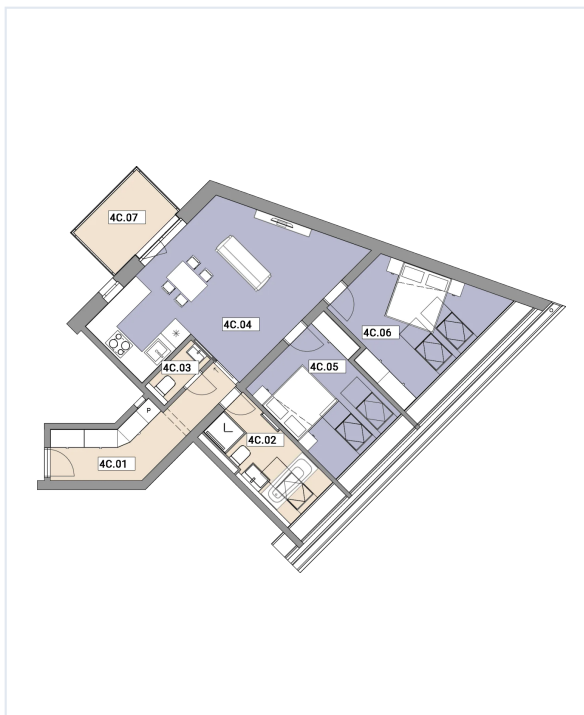

KARTA JEDNOTKY

Rezidence U Stromečku

Jednotka: 4C

3+KK

NP 4

Volný

CENA

14 590 000 Kč

DOSTUPNOST Volný

DISPOZICE 3+KK

PODLAŽÍ 4

PARKOVÁNÍ Na dotaz

UŽITNÁ PLOCHA 78,67 m²

PODLAHOVÁ PLOCHA 83,59 m²

TERASA / EXTERIÉR 6,00 m²