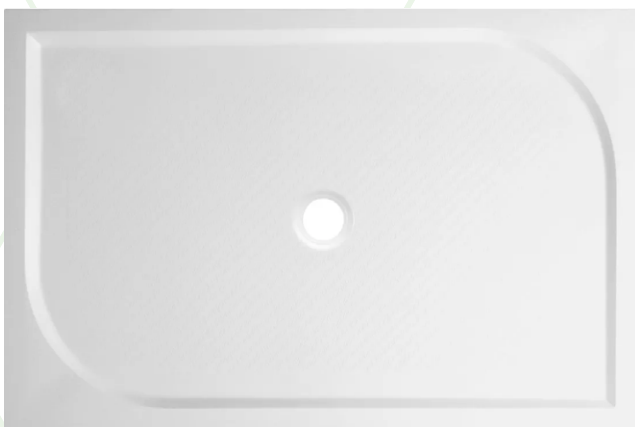

Sprchový dveře Trend

120 x 190 cm

Značka: **EBS / Hüppe**

Sprchový set New Tempesta Classic sprcha jedním proudem

Značka: **Grohe**

Sprchová vanička Aria

120 x 80 cm

Značka: **EBS**