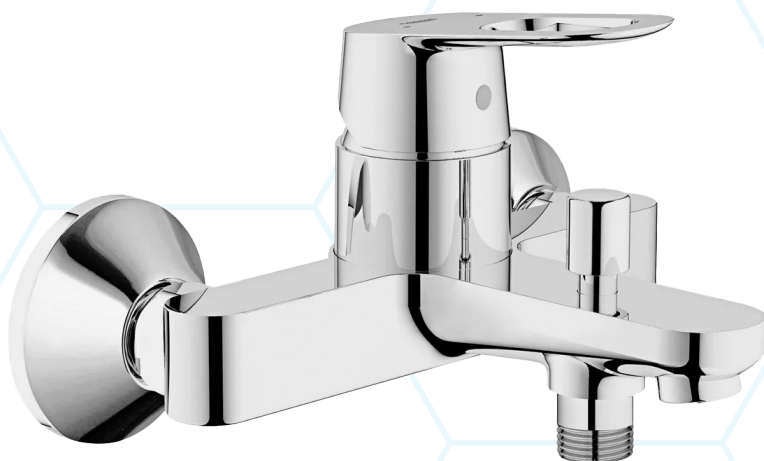

mica

OBKLADY / DLAŽBY

VIZUALIZACE

obklad 30 x 60 / dlažba 60 x 60 cm

VODOVODNÍ BATERIE

Baterie BauLoop
umyvadlová stojánková
bez výpusti

Značka: **Grohe**

Baterie BauLoop
vanová nástěnná

Značka: **Grohe**

Baterie BauLoop
sprchová nástěnná

Značka: **Grohe**

SANITÁRNÍ KERAMIKA

Umyvadlo Pro

60 x 48 x 11,5 cm

otvor pro baterii uprostřed

Značka: **Laufen**