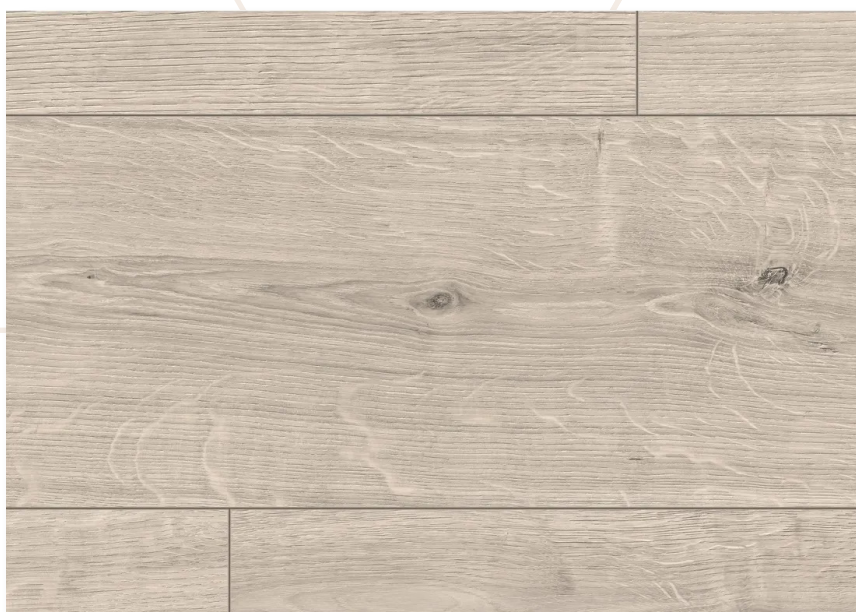

EBS Aqua Clic It
Dub Berdal šedý
19,3 x 129,2 cm