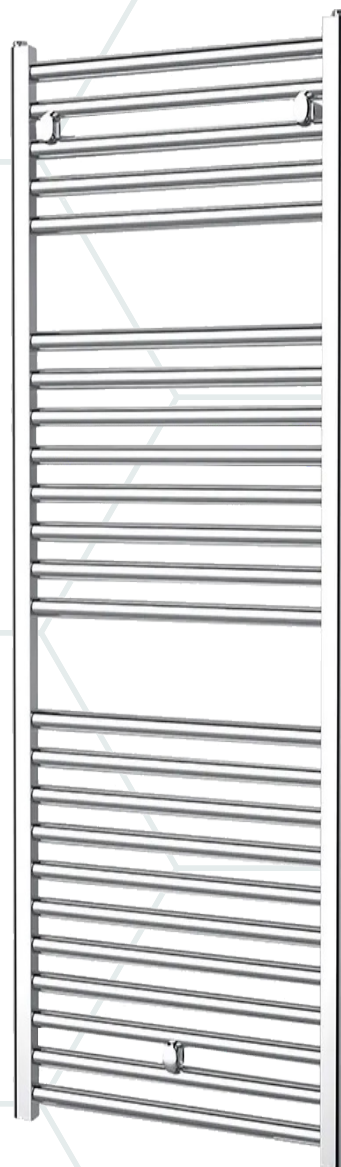

Sprchový dveře Trend

120 x 190 cm

Značka: **EBS / Hüppe**

Sprchový set New Tempesta Classic sprcha jedním proudem

Značka: **Grohe**

Sprchová vanička Aria

120 x 80 cm

Značka: **EBS**

Sifon pro vaničku

Značka: **Alcadrain**

TOPENÍ

Otopné těleso Grande

bílá
45 x 133 cm

Značka: **Isan**

Otopné těleso Grenada

chrom
45 x 153,5 cm