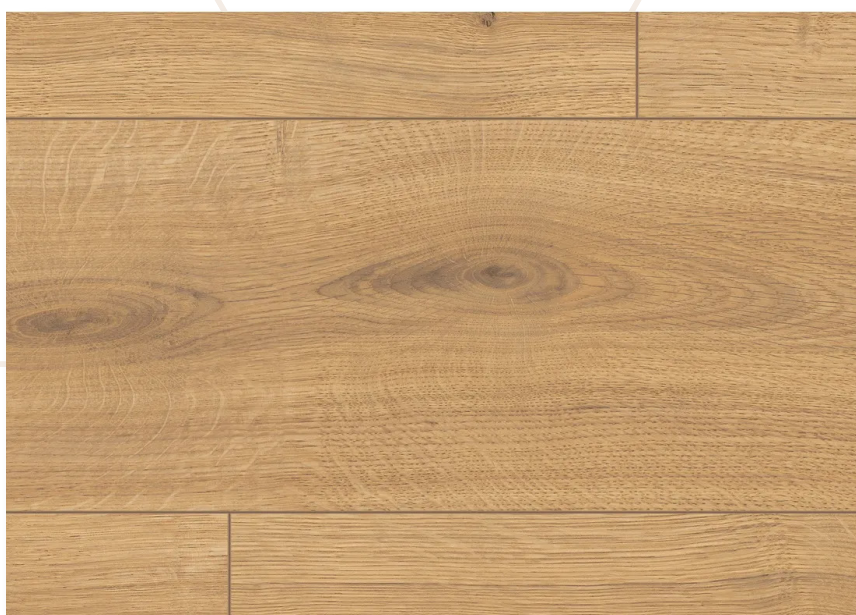

EBS Aqua Clic It
Dub Predaia medový
19,3 x 129,2 cm