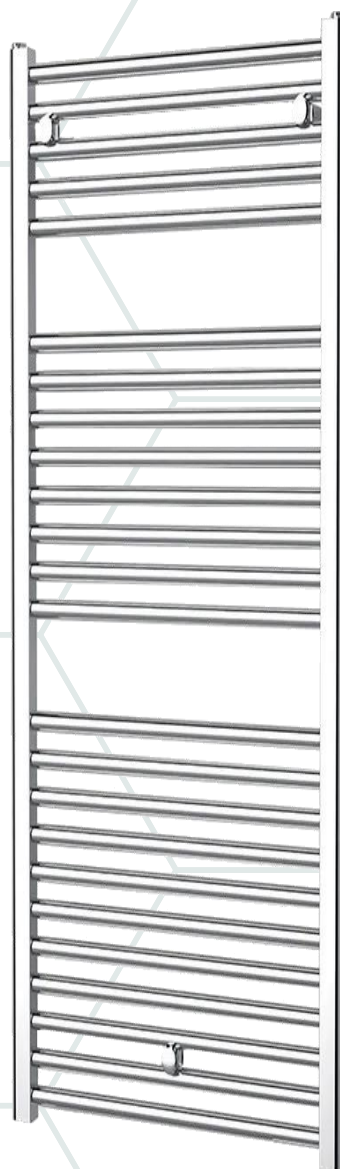

# TOPENÍ

**Otopné těleso Grande**

bílá

45 x 133 cm

Značka: **Isan**

**Otopné těleso Grenada**

chrom

45 x 153,5 cm