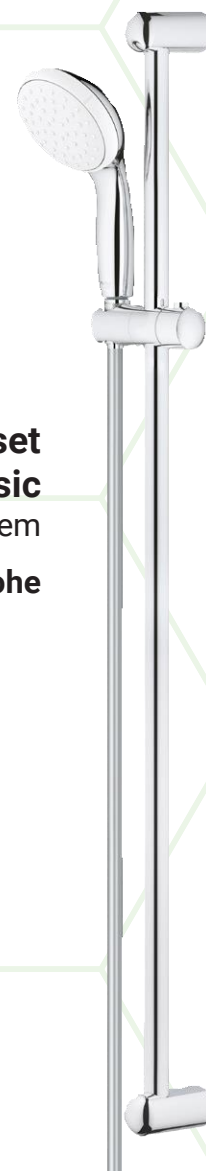

# SPRCHOVÝ KOUT

### Sprchový kout Trend

80 x 80 x 190 cm

Značka: **EBS / Hüppe**

### Sprchový set New Tempesta Classic

sprcha jedním proudem

Značka: **Grohe**