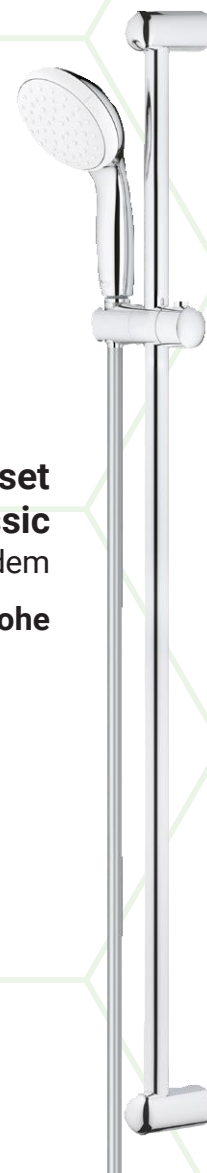

# SPRCHOVÉ DVEŘE

### Sprchový dveře Trend

120 x 190 cm

Značka: **EBS / Hüppe**

### Sprchový set New Tempesta Classic

sprcha jedním proudem

Značka: **Grohe**