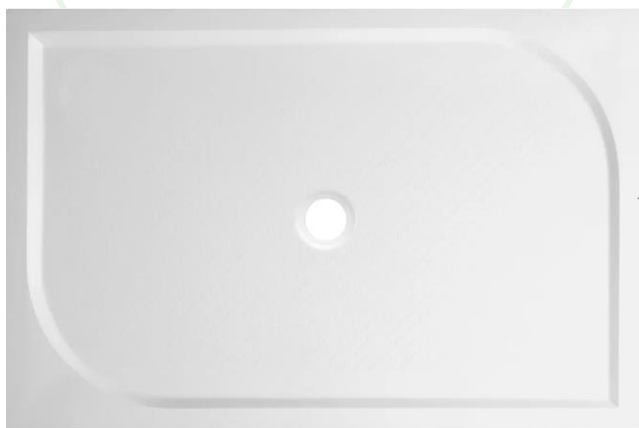

Sprchová vanička Aria

120 x 80 cm

Značka: **EBS**