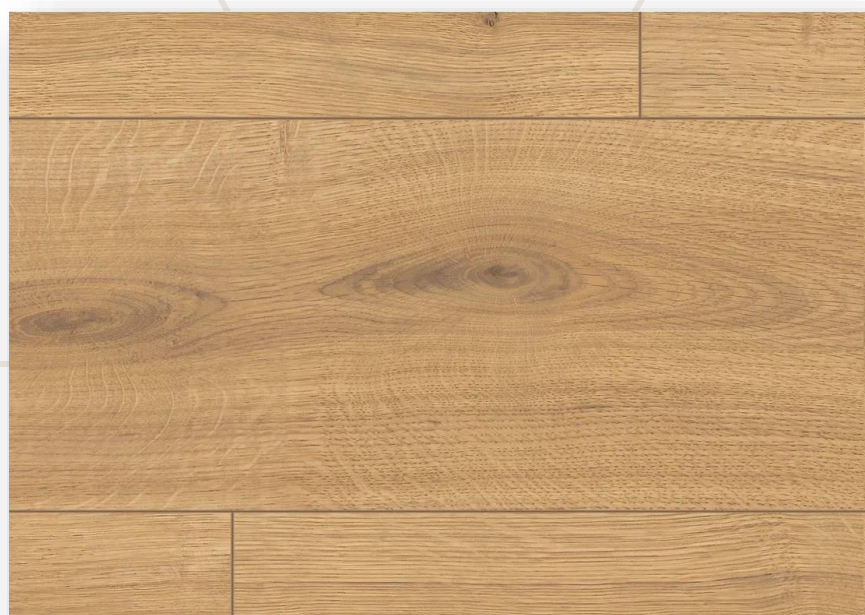

# LAMINÁTOVÁ PODLAHA

**EBS Aqua Clic It**  
Dub Berdal šedý  
19,3 x 129,2 cm

**EBS Aqua Clic It**  
Dub Predaia medový  
19,3 x 129,2 cm