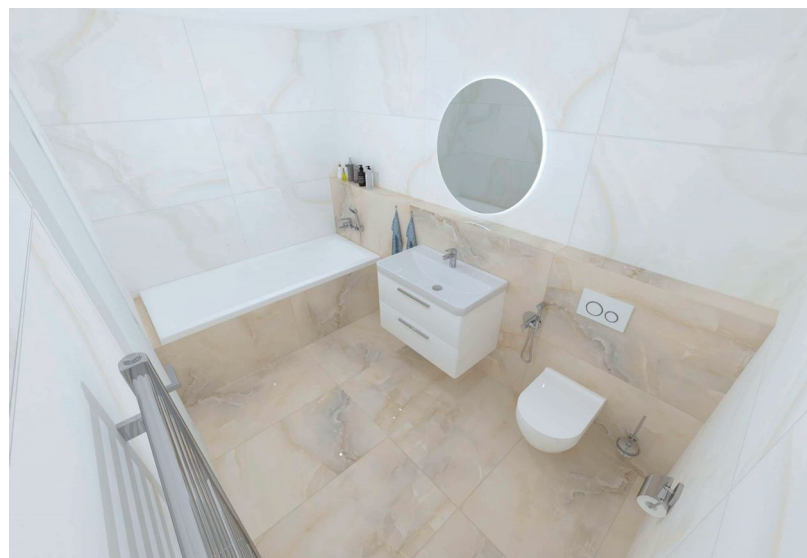

senesi
KOUPELNY A KUCHYNĚ

Katalog standardního vybavení
BAK DEVELOPMENT

OBKLADY / DLAŽBA

série ONYX

obklad 60 x 120 cm , dlažba 60 x 120 cm

dlažba 60x120 royal gold lesklá
výrobce EBS
série Onyx
ROYL60120GD