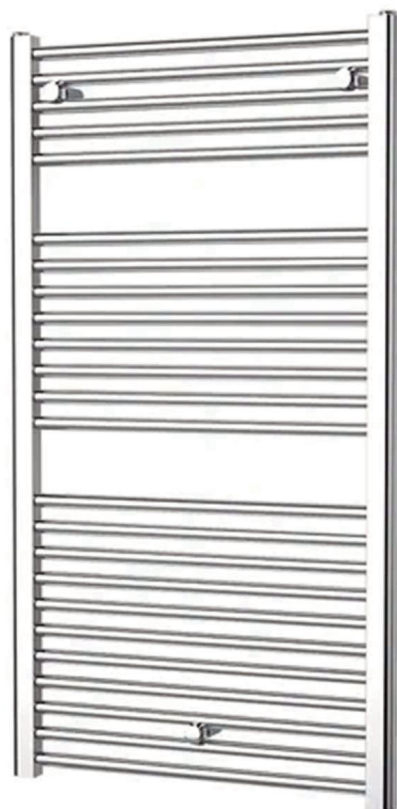

WC zavesne bílé 51cm, rimless
výrobce **EBS**
série **URBAN**
WCURBANC

Ovládací tlačítko bílá chrom bílá
výrobce **Geberit**
115.882.KJ.1

Sett pákové batterie pod
omítku s bidetovou sprškou,
chrom výrobce **Kielle**
série **Oudee**
KIO132CR

Modul do lehké stěny
výrobce **Geberit**

SPRCHOVÉ DVEŘE

TOPENÍ V KOUPELNÁCH

Radiátor elektrický, 45x153,5cm, chrom
Výrobce **ISAN**
Série: **Grenada**
G45154RETCR

Elektrické radiátory Grande chrom jsou osazeny topnou tyčí, která je opatřena vlastním termostatem (9 výkonových stupňů) a rovnou elektrickou šňůrou 120 cm s koncovkou do zásuvky. Tyč je usazena vpravo.